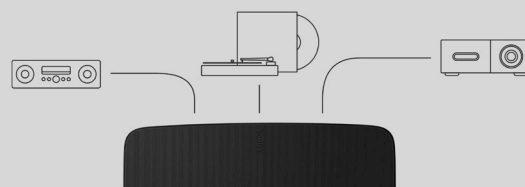

Line-in and play

Ajoutez un **Sub**,
le caisson sans fil pour des basses profondes.